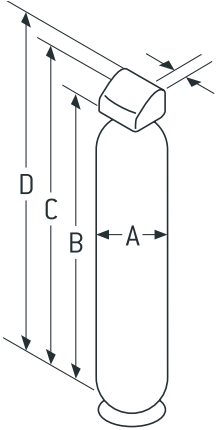

### TECHNISCHE KENMERKEN

MODEL		ACTIEF KOOL		MULTI-MEDIA	GREENSAND
		NSF AK 120 S1	NSF AK 170 S1	NSF MM 120 S1	NSF GS 120 S1
Afmetingen mediatank		12" x 51"	17" x 58"	12" x 54"	12" x 54"
Verwijdering		Gebaseerd op wateranalyse			
Servicedebiet (l/min)		15 - 30	30 - 60	15 - 30	15 - 30
Debiet (l/min) @ Drukval (ΔP bar) ①	7,5	0,07 ΔP	0,04 ΔP	0,07 ΔP	0,07 ΔP
	15,1	0,16 ΔP	0,08 ΔP	0,16 ΔP	0,16 ΔP
	22,7	0,27 ΔP	0,15 ΔP	0,27 ΔP	0,27 ΔP
	30,3	0,39 ΔP	0,23 ΔP	0,39 ΔP	0,39 ΔP
	37,8	0,55 ΔP	0,32 ΔP	0,55 ΔP	0,55 ΔP
	45,4	-	0,40 ΔP	-	-
	53,0	-	0,50 ΔP	-	-
	60,5	-	0,67 ΔP	-	-
	68,1	-	0,95 ΔP	-	-
Totale media inhoud		57	113	57	57
Mediahoeveelheid (kg)	Antraciet	-	-	29,5	29,7
	Zand	-	-	23,6	-
	Garnet	-	-	15	15
	Actief kool	26,3	52,6	-	-
	Greensand	-	-	-	77
	Gravel	7,7	15,4	7,7	7,7
Backwash/snelspoel-debiet naar afvoer (l/min)		18,9	18,9	45,42	45,42
Ø IN-UIT aansluitingen (inch)		5/4"	5/4"	5/4"	5/4"
Werkingsdruk (bar)		2,07 - 8,6			
Watertemperatuur (°C)		2 - 37			
Elektrische aansluiting		24V - 50Hz			

### AFMETINGEN

Modellen	A	B	C	D		
	Ø mediatank (mm)	Hoogte media-tank (mm)	Hoogte IN - UIT (mm)	Totale hoogte (mm)	Ø IN - UIT aansluitingen (inch)	IN-UIT afstand (mm)
NSF 120 S1	312	1397	1448	1670	5/4"	96,5
NSF 170 S1	447	1511	1562	1784	5/4"	96,5