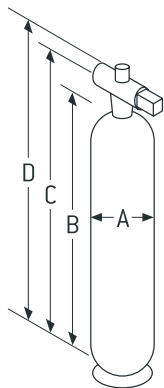

### TECHNISCHE KENMERKEN

MODEL	ACTIEF KOOL				MULTI-MEDIA			GREENSAND		
	NSF AK 170 S2	NSF AK 230 S2	NSF AK 290 S2	NSF AK 350 S2	NSF MM 170 S2	NSF MM 230 S2	NSF MM 290 S2	NSF GS 170 S2	NSF GS 230 S2	NSF GS 290 S2
Afmetingen mediatank	17" x 58"	24" x 72"	30" x 72"	36" x 72"	17" x 58"	24" x 72"	30" x 72"	17" x 58"	24" x 72"	30" x 72"
Optimaal debiet (l/min)	30,30	56,70	94,63	132,48	56,70	113,50	189,20	30,30	56,70	94,63
Piekdebiet (l/min)	60,56	113,50	189,20	265,00	113,50	227,10	378,50	49,20	90,80	143,83
Backwash debiet (l/min)	56,70	113,50	189,20	265,00	94,63	189,20	265,00	94,63	189,20	265,00
Actief kool	kg	47	118	177	236	-	-	-	-	-
	liter	113,3	283,2	424,7	566,3	-	-	-	-	-
Gravel	kg	46	68	114	136	46	68	114	46	68
	liter	28,3	43	71	85	28,3	43	71	28,3	43
Garnet	kg	-	-	-	-	23	68	91	23	68
	liter	-	-	-	-	11,3	34	45	11,3	34
Zand	kg	-	-	-	-	46	114	159	-	-
	liter	-	-	-	-	28,3	71	100	-	-
Antraciet	kg	-	-	-	-	70	141	236	35	70
	liter	-	-	-	-	85	170	283,2	43	85
Greensand	kg	-	-	-	-	-	-	-	116	231
	liter	-	-	-	-	-	-	-	85	169,9

### AFMETINGEN

Modellen	A	B	C	D		
	Ø mediatank (mm)	Hoogte media-tank (mm)	Hoogte IN - UIT (mm)	Totale hoogte (mm)	Ø IN - UIT aansluitingen (inch)	Ø afvoeraansluitingen (inch)
NSF 170 S2	440	1480	1700	1850	2" NPT	1 - 2"
NSF 230 S2	610	1830	2060	2200	2" NPT	1 - 2"
NSF 290 S2	770	1830	2240	2380	2" NPT	1 - 2"
NSF 350 S2	915	1830	2250	2390	2" NPT	1 - 2"