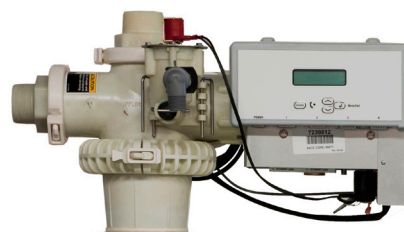

### TECHNISCHE KENMERKEN

MODEL	ACTIEF KOOL				MULTI-MEDIA			GREENSAND		
	NSF AK 170 S2	NSF AK 230 S2	NSF AK 290 S2	NSF AK 350 S2	NSF MM 170 S2	NSF MM 230 S2	NSF MM 290 S2	NSF GS 170 S2	NSF GS 230 S2	NSF GS 290 S2
Afmetingen mediatank	17" x 58"	24" x 72"	30" x 72"	36" x 72"	17" x 58"	24" x 72"	30" x 72"	17" x 58"	24" x 72"	30" x 72"
Optimaal debiet (l/min)	30,30	56,70	94,63	132,48	56,70	113,50	189,20	30,30	56,70	94,63
Piekdebiet (l/min)	60,56	113,50	189,20	265,00	113,50	227,10	378,50	49,20	90,80	143,83
Backwash debiet (l/min)	56,70	113,50	189,20	265,00	94,63	189,20	265,00	94,63	189,20	265,00
Actief kool	kg	47	118	177	236	-	-	-	-	-
	liter	113,3	283,2	424,7	566,3	-	-	-	-	-
Gravel	kg	46	68	114	136	46	68	114	46	68
	liter	28,3	43	71	85	28,3	43	71	28,3	43
Garnet	kg	-	-	-	-	23	68	91	23	68
	liter	-	-	-	-	11,3	34	45	11,3	34
Zand	kg	-	-	-	-	46	114	159	-	-
	liter	-	-	-	-	28,3	71	100	-	-
Antraciet	kg	-	-	-	-	70	141	236	35	70
	liter	-	-	-	-	85	170	283,2	43	85
Greensand	kg	-	-	-	-	-	-	-	116	231
	liter	-	-	-	-	-	-	-	85	169,9

### AFMETINGEN

Modellen	A	B	C	D		
	Ø mediatank (mm)	Hoogte media-tank (mm)	Hoogte IN - UIT (mm)	Totale hoogte (mm)	Ø IN - UIT aansluitingen (inch)	Ø afvoeraansluitingen (inch)
NSF 170 S2	440	1480	1700	1850	2" NPT	1 - 2"
NSF 230 S2	610	1830	2060	2200	2" NPT	1 - 2"
NSF 290 S2	770	1830	2240	2380	2" NPT	1 - 2"
NSF 350 S2	915	1830	2250	2390	2" NPT	1 - 2"

### UNIVERSELE BESTURINGSMODULE

Alle filters van deze North Star Industrial 2" serie zijn voorzien deze universele besturingsmodule, die een grote flexibiliteit biedt bij complexere installaties.

Deze CUC module heeft verschillende programmeermogelijkheden die het vlekkeloos besturen van één tot en met vier toestellen van hetzelfde model toelaat.